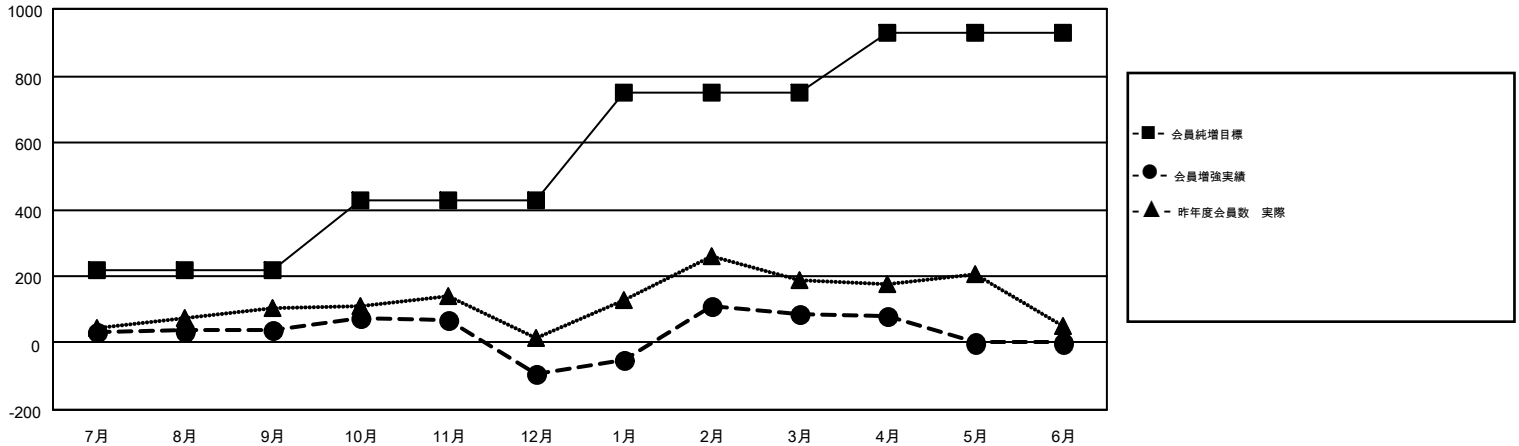

GMT MONTHLY MEMBERSHIP PROGRESS REPORT

Results as of: 4/30/2019

Multiple District 333

LOCATION: JAPAN

GMT: MASAYOSHI MARUYAMA, YASUHISA NAKAMURA

GMT会則地域 5

クラブ				名			
結果: 2018-2019				結果: 2018-2019			
四半期	新クラブ目標	新クラブ	解散クラブ	四半期	会員純増目標	会員増強実績	退会者(転籍を含む)実際
7月/8月/9月	0	0	1	7月/8月/9月	220	301	249
10月/11月/12月	3	0	0	10月/11月/12月	205	194	320
1月/2月/3月	3	2	2	1月/2月/3月	325	423	238
4月/5月/6月	2	0	1	4月/5月/6月	180	70	73

新クラブ目標及び実績累計

会員目標及び実績累計

解散クラブ: 4	262 CLUBS OF 388 一名以上の新会員を登録	男女別 男性 11,058 (72.64%) 女性 4,165 (27.36%)
退会者 物故会員 83 クラブ解散 26 その他 771 合計 880	会員累計データを見るには、ここをクリック	世帯主/家族会員合計 6,753 国際会費半額の家族会員 3,929