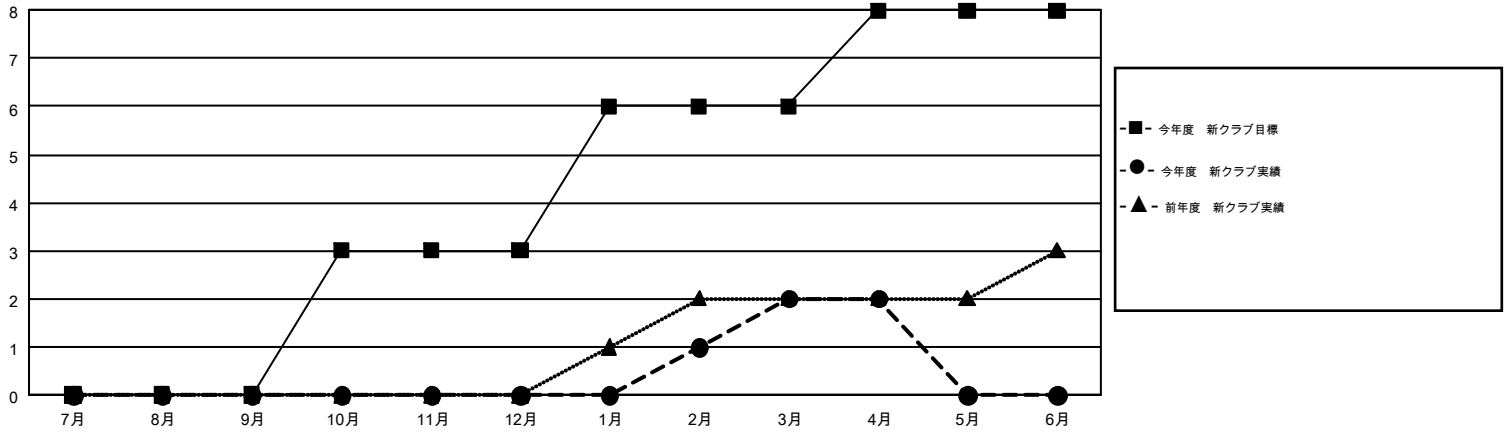

GMT MONTHLY MEMBERSHIP PROGRESS REPORT

Results as of: 4/30/2019

Multiple District 333

LOCATION: JAPAN

GMT: MASAYOSHI MARUYAMA, YASUHISA NAKAMURA

GMT会則地域 5

クラブ				名			
結果: 2018-2019				結果: 2018-2019			
四半期	新クラブ目標	新クラブ	解散クラブ	四半期	会員純増目標	会員増強実績	退会者(転籍を含む)実際
7月/8月/9月	0	0	1	7月/8月/9月	220	301	249
10月/11月/12月	3	0	0	10月/11月/12月	205	194	320
1月/2月/3月	3	2	2	1月/2月/3月	325	423	238
4月/5月/6月	2	0	1	4月/5月/6月	180	70	73

新クラブ目標及び実績累計

会員目標及び実績累計

解散クラブ: 4	262 CLUBS OF 388 一名以上の新会員を登録	男女別 男性 11,058 (72.64%) 女性 4,165 (27.36%)
退会者 物故会員 83 クラブ解散 26 その他 771 合計 880	会員累計データを見るには、ここをクリック	世帯主/家族会員合計 6,753 国際会費半額の家族会員 3,929